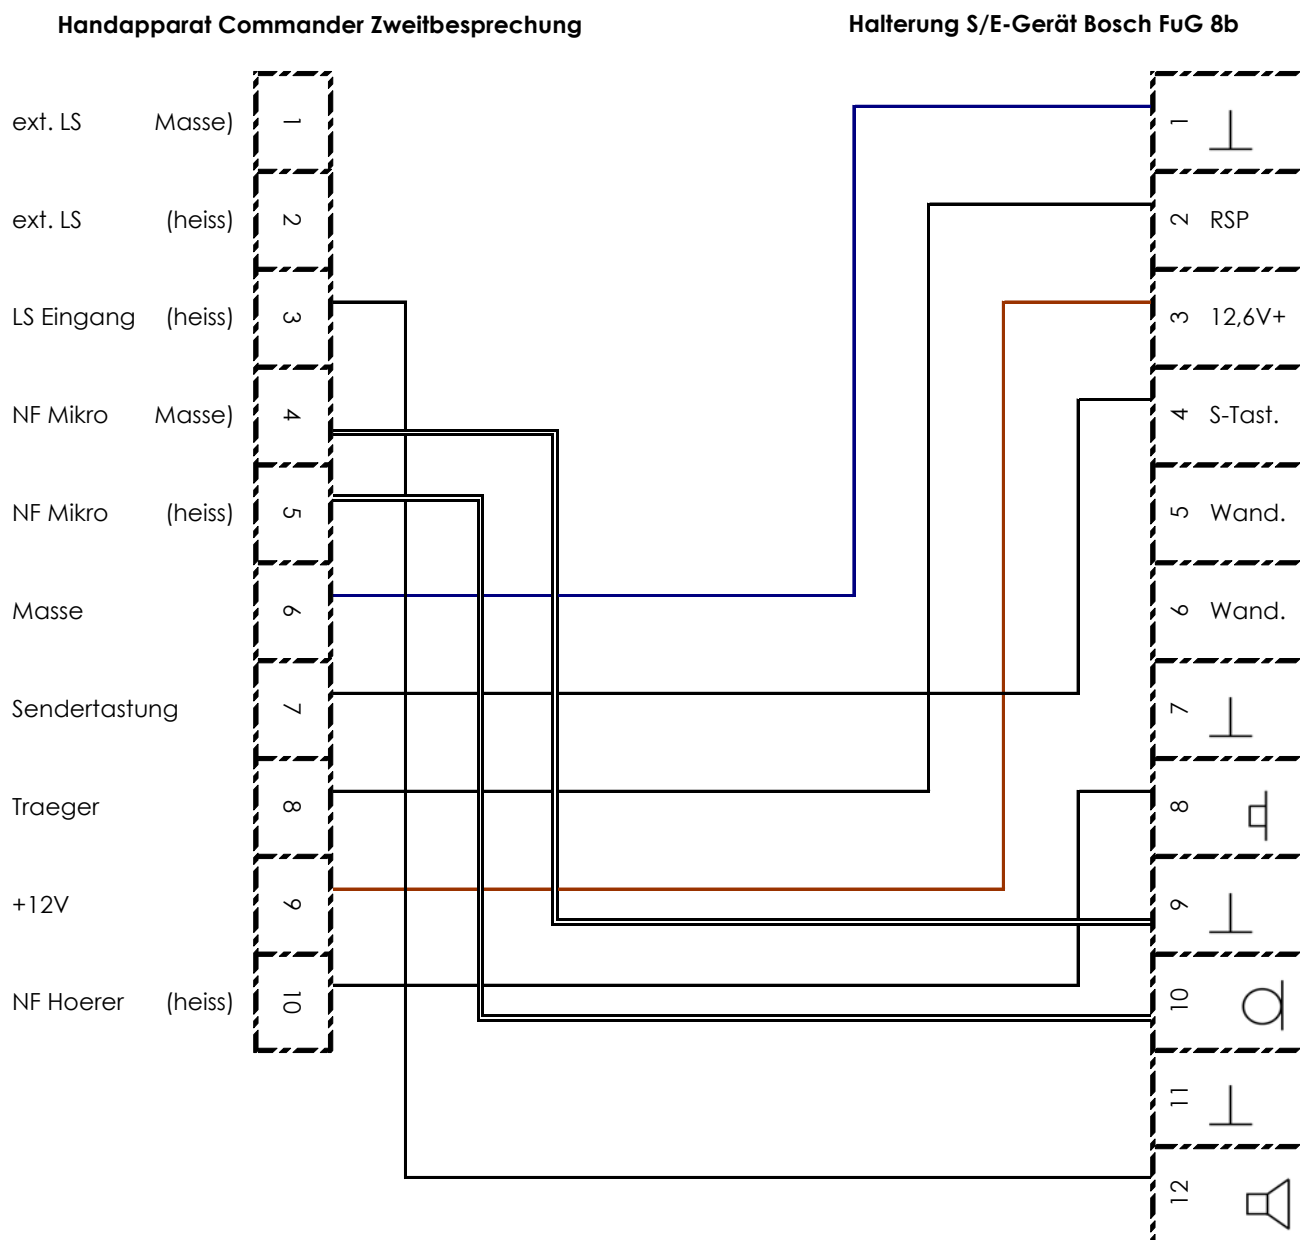

Anschluss Halterung S/E-Gerät an Handapparat Commander für Bosch FuG 8b

Für den Mikrofon-Anschluss empfehlen wir, wie in der Skizze durch die doppelte Linie angedeutet, eine geschirmte Leitung.