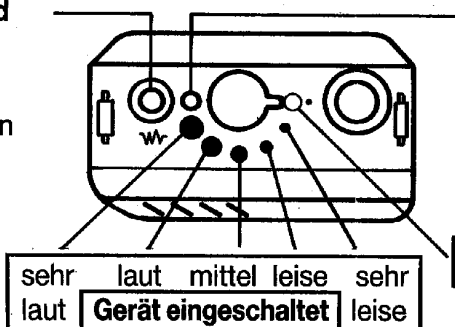

AEG Teleport 9 - D16

Bedienelemente

Rauschsperr- und Mithörtaste

Kurzes Drücken:
Rauschsperr aus/ein

Langes Drücken:
Mithören ein/aus

Sendelampe

Dauerleuchten: Batterie voll

Blinken: Batterie fast leer

Gerät ausgeschaltet