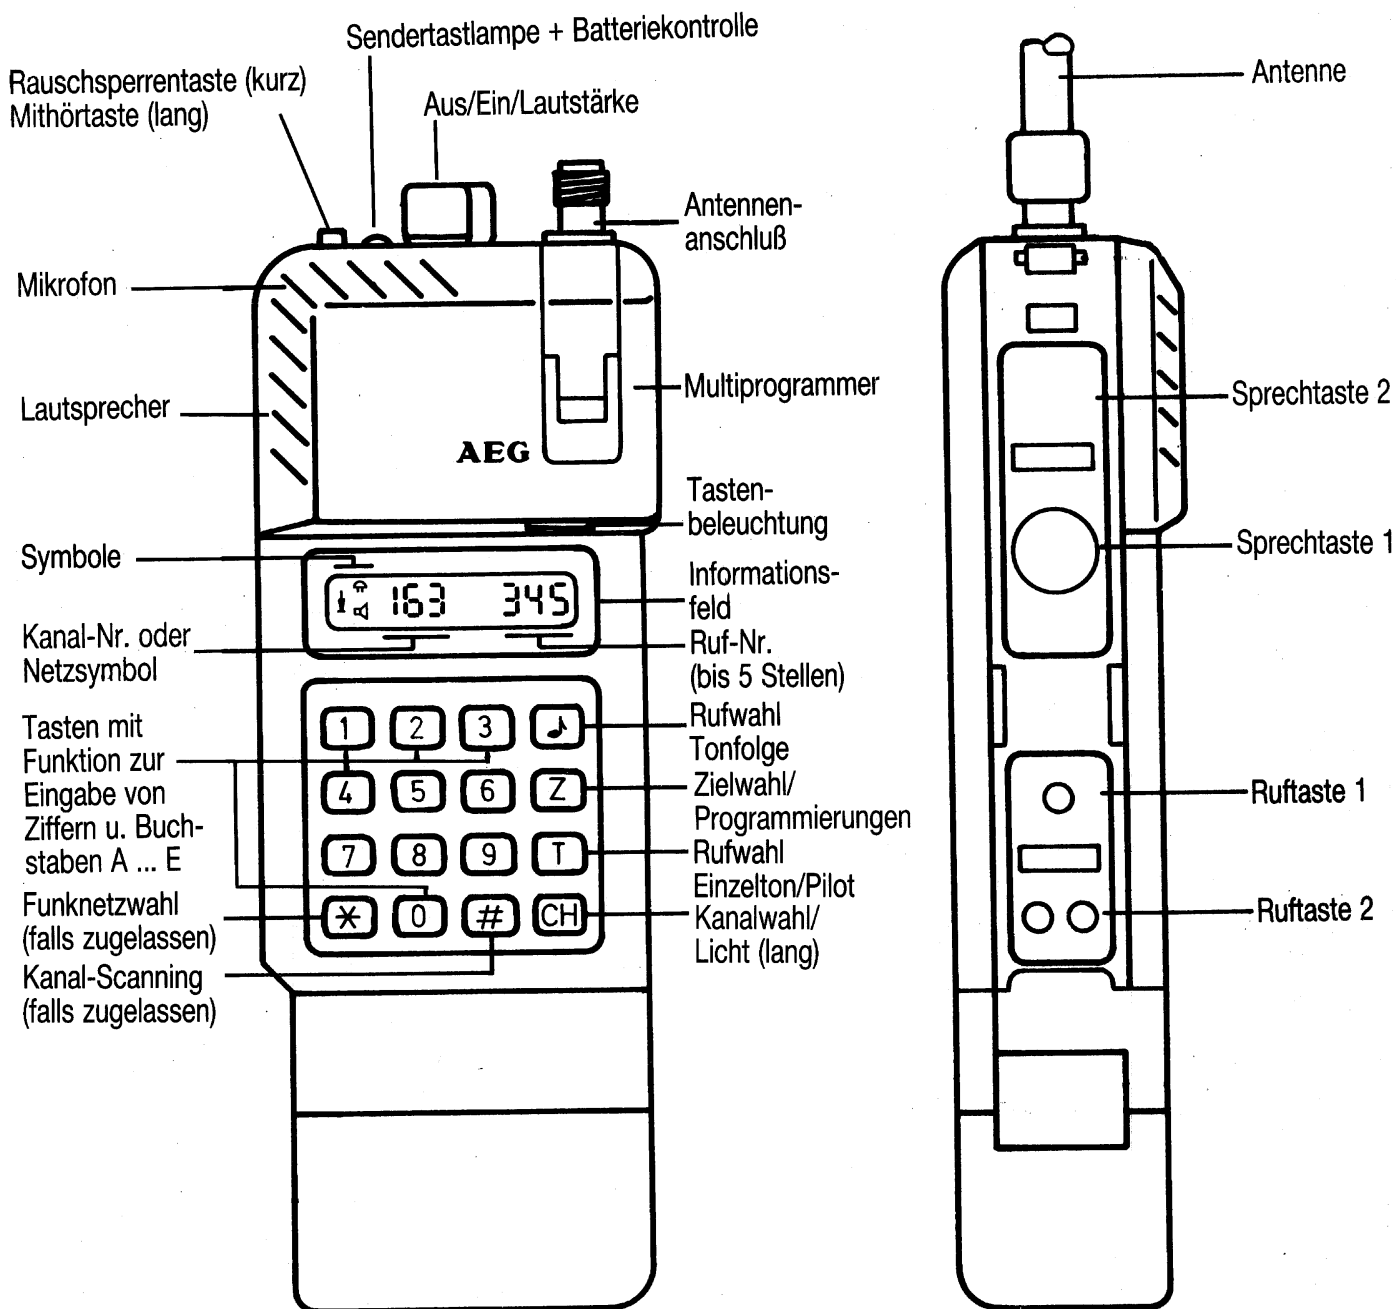

AEG Teleport 9 - D16

Bedienelemente

Rauschsperr- und Mithörtaste

Kurzes Drücken:
Rauschsperr aus/ein

Langes Drücken:
Mithören ein/aus

Sendelampe

Dauerleuchten: Batterie voll

Blinken: Batterie fast leer

Gerät ausgeschaltet