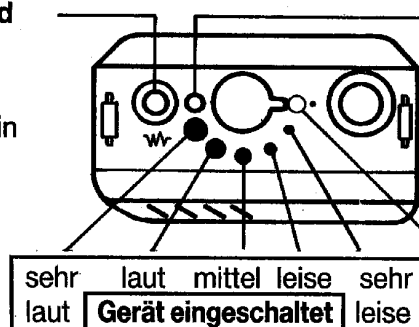

# AEG Teleport 9 - D6

## Bedienelemente

### Rauschsperr- und Mithörtaste

Kurzes Drücken:  
Rauschsperr aus/ein  
Langes Drücken:  
Mithören ein/aus