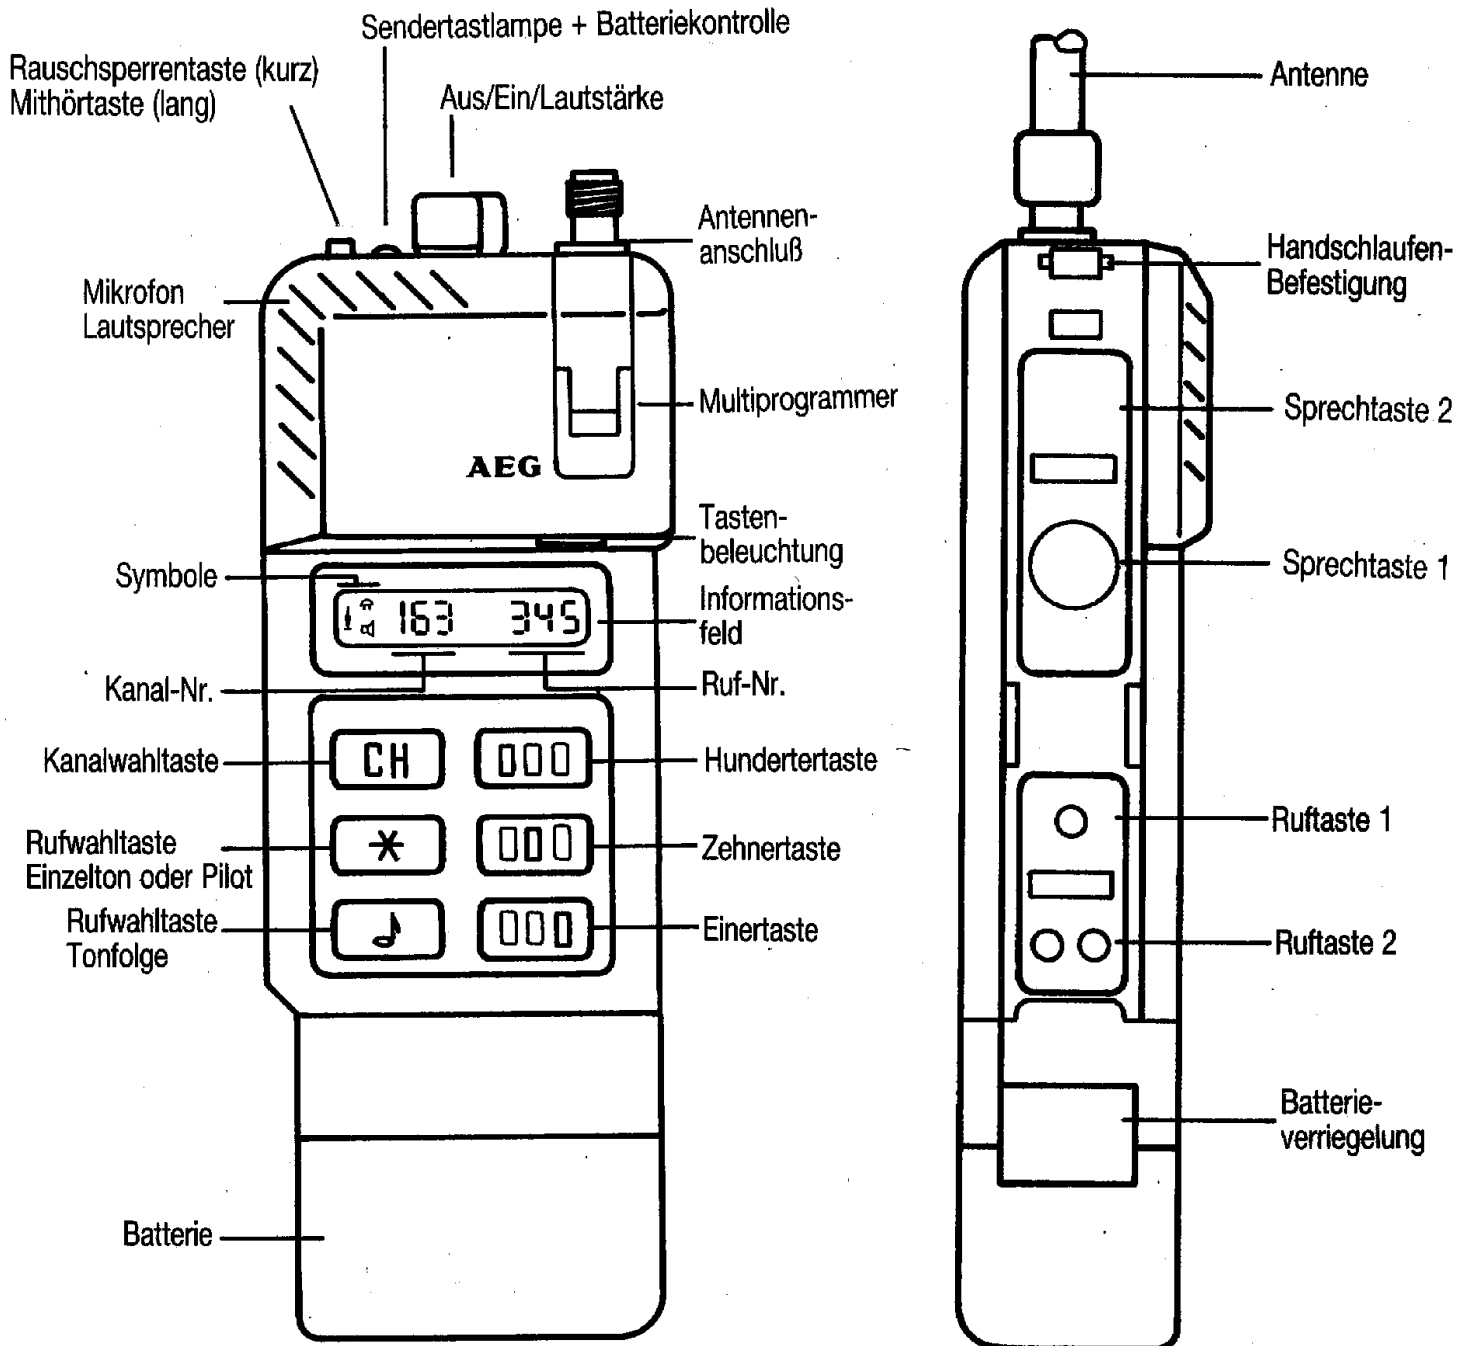

# AEG Teleport 9 - D6

## Bedienelemente

### Rauschsperr- und Mithörtaste

Kurzes Drücken:  
Rauschsperr aus/ein  
Langes Drücken:  
Mithören ein/aus

### Sendelampe

Dauerleuchten: Batterie voll  
Blinken: Batterie fast leer

Gerät ausgeschaltet